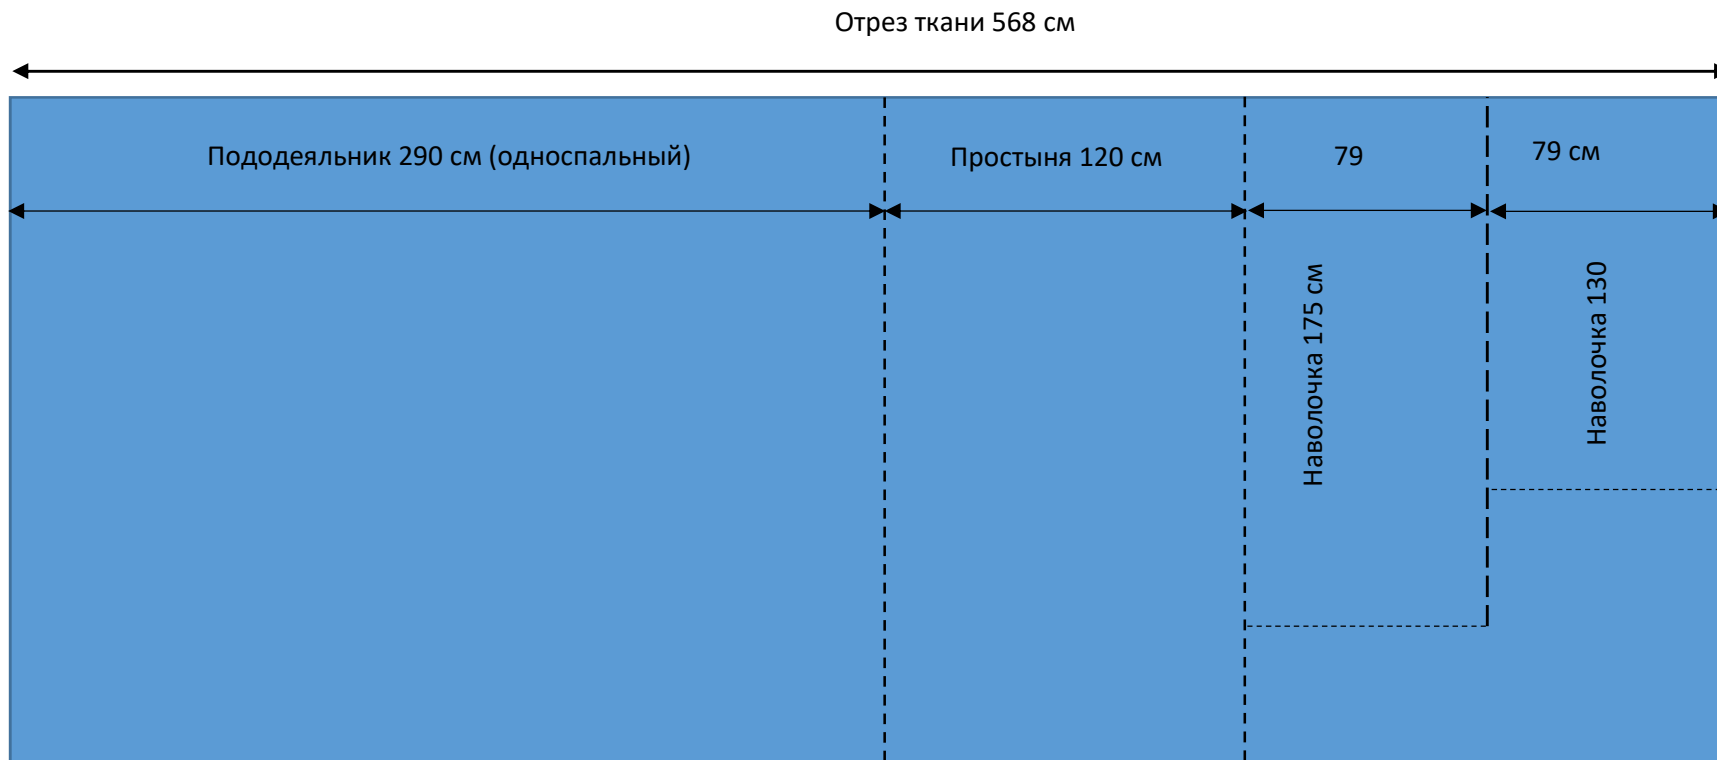

Крой КПБ 1 спальный из ткани 220 см с наволочками 50 * 70 (1 шт.) и 70 * 70 (1 шт.)

Масштаб 1:25

Размеры с учетом усадки (по основе 5%) по ширине после стирки (в скобках размеры в готовом виде до стирки) – по ГОСТ Р 31307-2005:

Пододеяльник односпальный: 135 см. (142 см.)	Простыня полуторная: 110 см. (115 см.)	Наволочки: 50 (70) * 70 см – в крое 2 штуки
--	--	---

Пояснения к раскрою:

Пододеяльник: отрез 290 см, минус боковой шов (5 см), минус усадка 5% (14 см), итого после стирки минимум 135 см

Простыня: отрез 120 см, минус два боковых шва (5 см), минус усадка 5% (5 см), итого после стирки минимум 110 см

Наволочки: отрез 158 см (79 см на каждую), минус два боковых шва (5 см), минус усадка 5% (4 см), итого после стирки ширина минимум 70 см